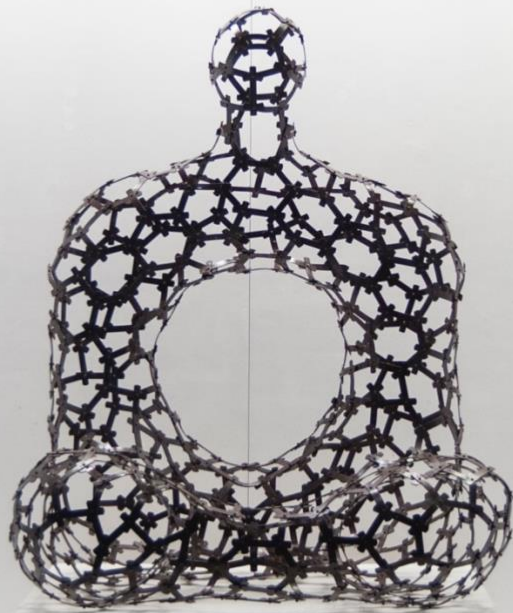

## SANDRO DEL PISTOIA

La paura ci spinge  
ad essere speciali, 2018

Ferro, 125x132x162 cm

Powered by  
Vehicle Projects

Ph - SILVIO PENNESI

SANDRO DEL PISTOIA  
LA PAURA CI SPINGE  
AD ESSERE SPECIALI - 2018  
Ferro - 425x132x162 cm

SANDRO DEL PISTOIA  
LA PAURA CI SPINGE  
AD ESSERE SPECIALI - 2018  
Ferro - 125x132x162 cm