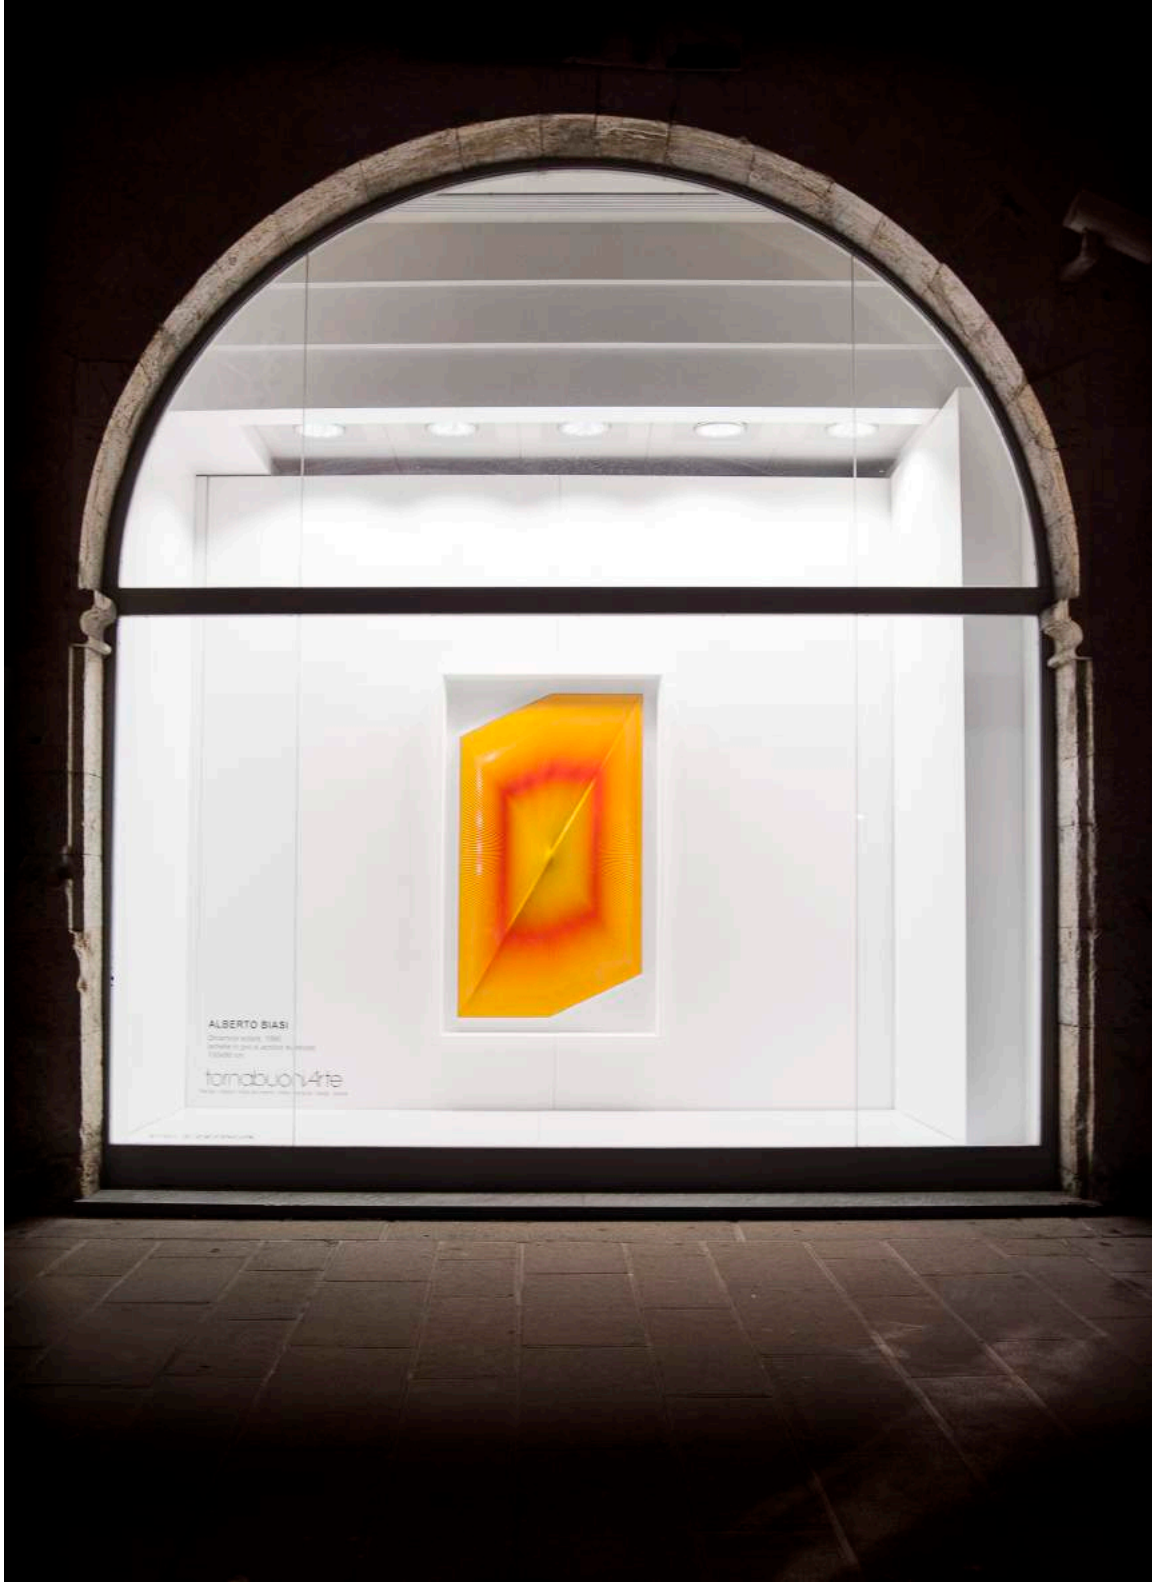

VETRINA 2017
15 GIUGNO – 15 SETTEMBRE

MAESTRI CONTEMPORANEI
OPERE 1960-1990

Banco BPM – Pietrasanta
a cura di Enrico Mattei

- Alberto Biasi
14 Giugno
- Gianni Colombo
30 Giugno
- Dadamaino
17 Luglio
- Piero Dorazio
04 Agosto
- Conrad Marca-Relli
18 Agosto
- Victor Vasarely
01 Settembre

ALBERTO BIASI

Padova 1937

Dinamica solare, 1990

lamelle in p.v.c. e acrilico su tavola, cm 150x86

GIANNI COLOMBO

Milano 1937 - Melzo 1993

Spazio elastico, 1974-76

elastici e chiodi su legno laccato nero, cm. 101x101

CONRAD MARCA-RELLI

Boston 1913 - Parma 2000

X-L-9-69 (Heavy Cloth), 1969

tecnica mista e collage su tela, cm. 128x195

VICTOR VASARELY
Pécs (Ungheria) 1906 - Parigi 1997

Palota-inf, 1977-89
acrilico su tela, cm. 150x150

GIANNI COLOMBO

MARELLA e CROSTI del 1976
100 x 100 cm

tomabuoniArte

DADAMANO

Galleria d'arte contemporanea

Via...

torabuonArte

www.torabuonArte.com