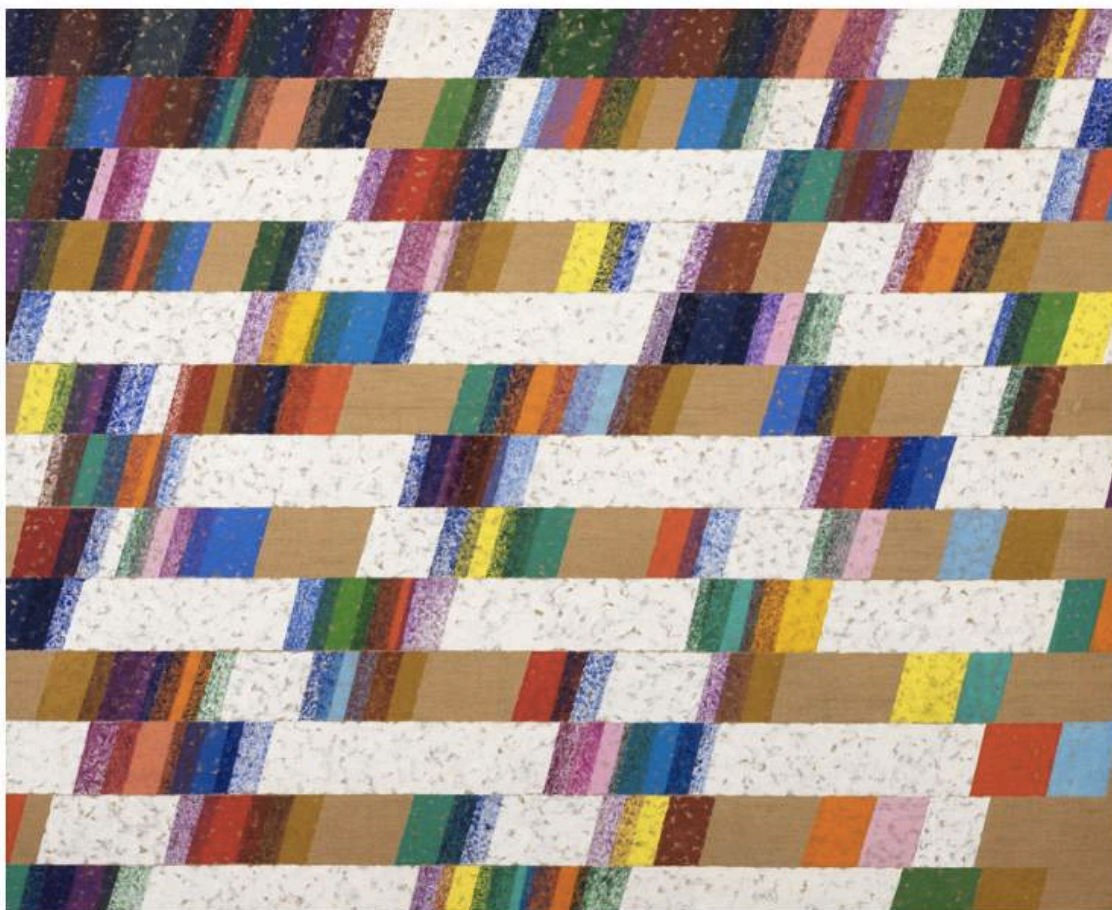

PIERO DORAZIO

Roma 1927 - Todi (Perugia) 2005

Section d'or I°, 1979

olio su tela, cm. 130x160