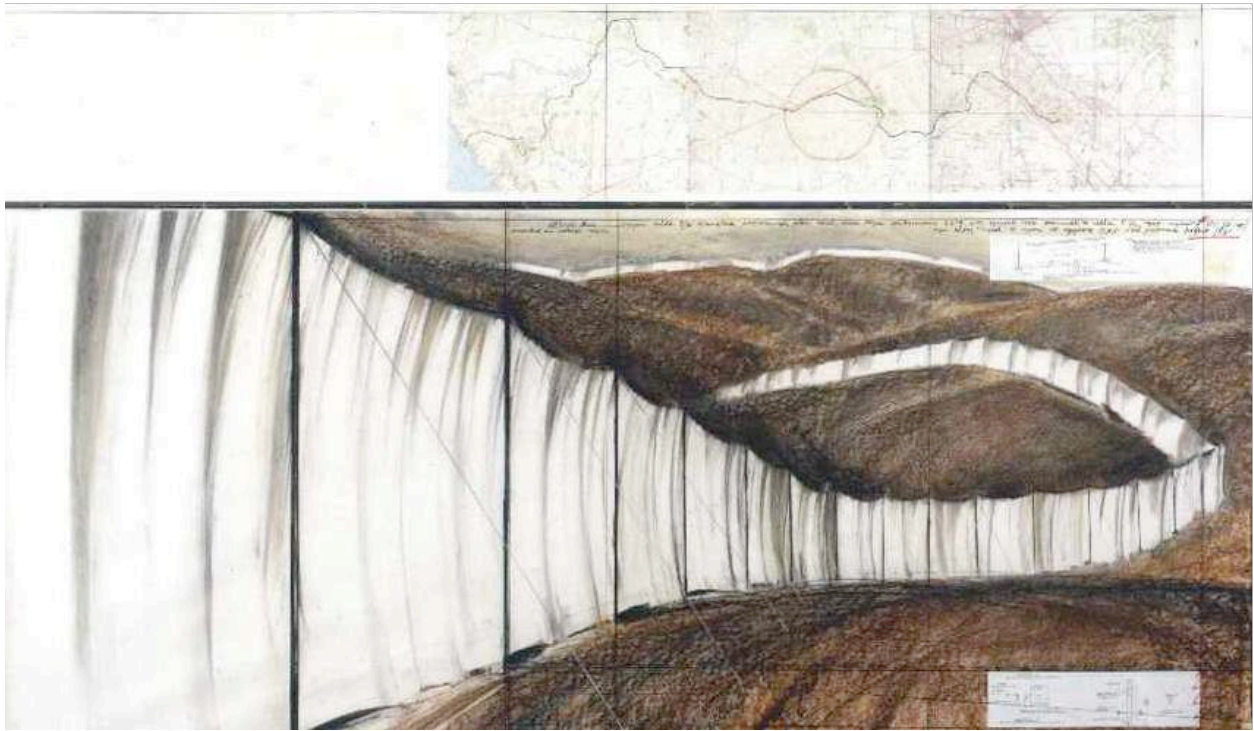

**PAOLO SCHEGGI**  
06 Agosto

**EMILIO ISGRO'**  
20 Agosto

**ALIGHIERO BOETTI**  
03 Settembre

courtesy opere

tornabuoniArte

firenze - milano - forte dei marmi - crans montana - parigi - london

CHRISTO

TECNICA MISTA E COLLAGE SU MASOILE

 **BANCO POPOLARE**  
GRUPPO BANCARIO

courtesy opere  
**tornabuoniArte**  
firenze - milano - forte dei marmi - crans montana - pangi - londra

**CHRISTO**

11 giugno 2016

Running Fence - project for Sonoma Country and Marin Country, 1976  
tecnica mista e collage su masonite, cm. 147x245

16 luglio 2016

Concetto spaziale, Attesa – 1965  
idropittura su tela, rosso, cm 66x53

Concetto spaziale, Attesa – 1964  
idropittura su tela, bianco, cm 65x54

courtesy opere  
**tomabuoniArte**

Firenze - Milano - Forte dei Marmi - Costa Marittima - Parigi - Londra

**BANCO POPOLARE**  
GRUPPO BANCARIO

ALCUNE OPERE IN MOSTRA  
NELLO SPAZIO  
DELLA GALLERIA  
DELLA BANCA POPOLARE  
DELLA CANTIERE 1912

ITALIA 2012

**PAOLO SCHEGGI**

06 agosto 2016

Intersuperficie curva bianca, 1966  
acrilico su tre tele sovrapposte, bianco, cm. 200x100x07