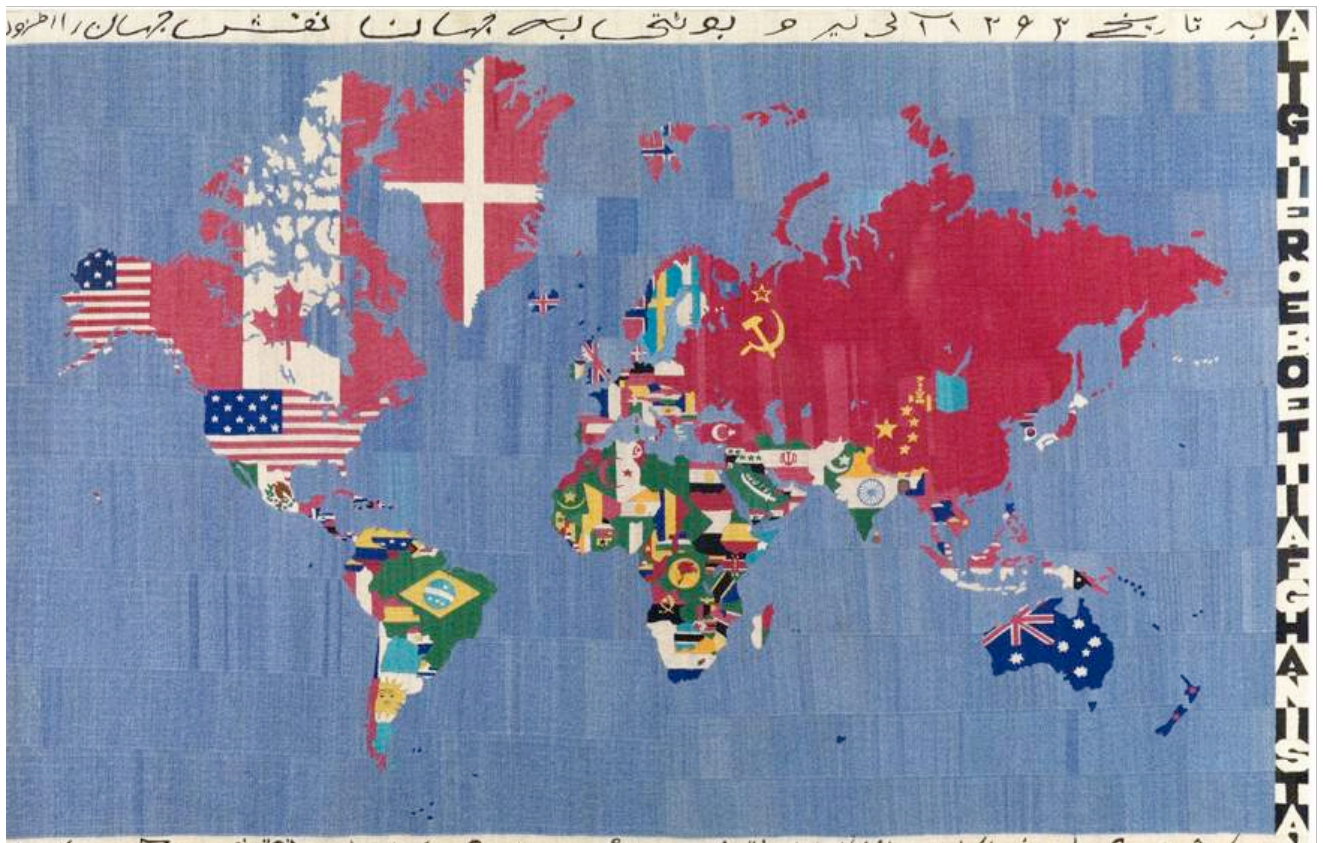

torabuoniArte  
firenze - milano - forte dei marmi - orana montana - pangi - londra

MAESTRI PER METABANTA  
LUCIO FONTANA  
CONCETTO SPAZIALE  
ATTESA  
1965/1964  
DIPINTURA SU TELA  
ROSSO E BIANCO

**LUCIO FONTANA**

ALIGHIERO BOETTI

Mappa - 1983  
carta stampata

 **BANCO POPOLARE**  
GRUPPO BANCARIO

cherry capital  
**tornabuoniArte**

firenze - milano - forte dei marmi - crans montana - pogg - lancia

www.bancopopolare.it  
www.tornabuoniarte.it  
www.cherrycapital.it  
www.fortedelmarmi.it  
www.cransmontana.it  
www.pogg.it  
www.lancia.it

**ALIGHIERO BOETTI**

03 settembre 2016

Mappa (accolina in bocca nell'anno 84 Alighiero e Boetti Afghanistan), 1983-84  
ricamo su tessuto, cm. 116x178