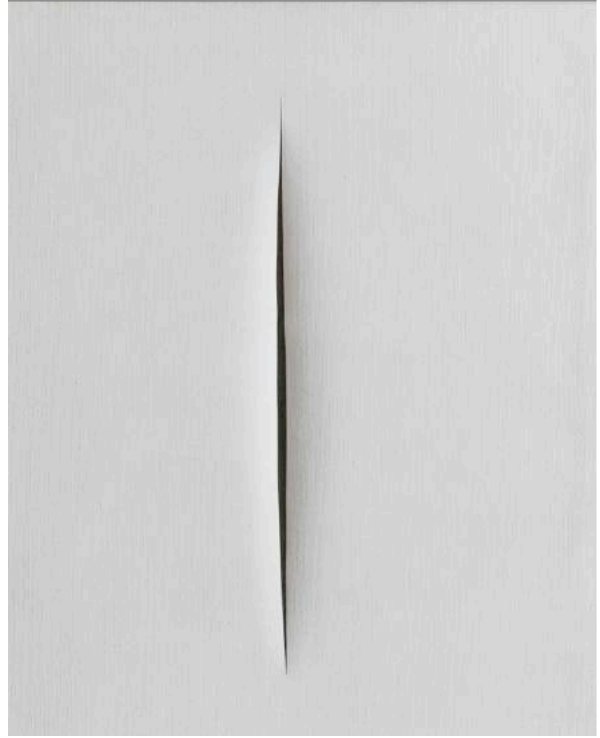

LUCIO FONTANA

16 luglio 2016

Concetto spaziale, Attesa – 1965
idropittura su tela, rosso, cm 66x53

Concetto spaziale, Attesa – 1964
idropittura su tela, bianco, cm 65x54