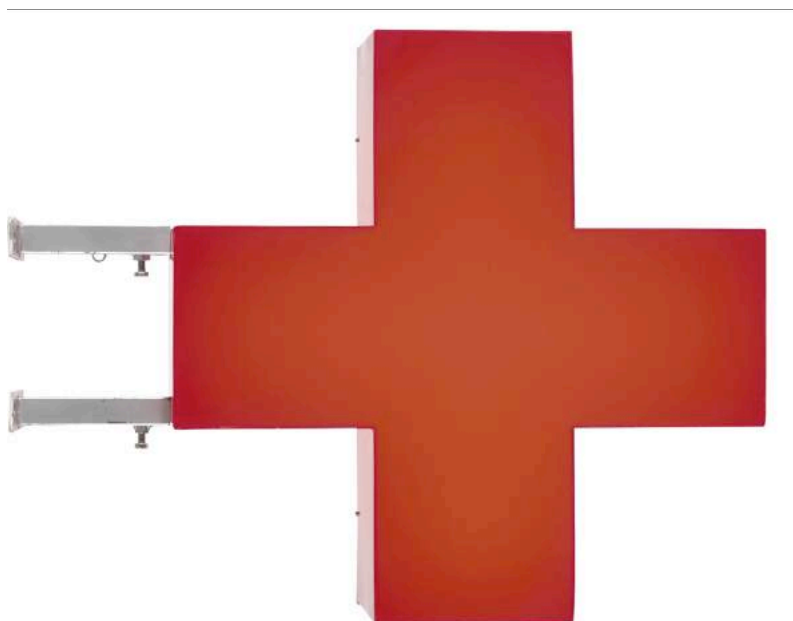

MAURIZIO CATTELAN

25 giugno 2016

Untitled (Croce Rossa), 1997
neon e plexiglass 2/3, cm. 60x75x20